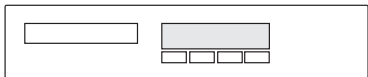

iPhone bis 6S

3,5 mm Klinke - 3,5 mm Klinke

iPhone bis XS

iPad mit 3,5 mm Klinkenschluß

iPad, iPad Pro, iPad mini

CD-Player

Cinch - Cinch

Blu-Ray / DVD-Player