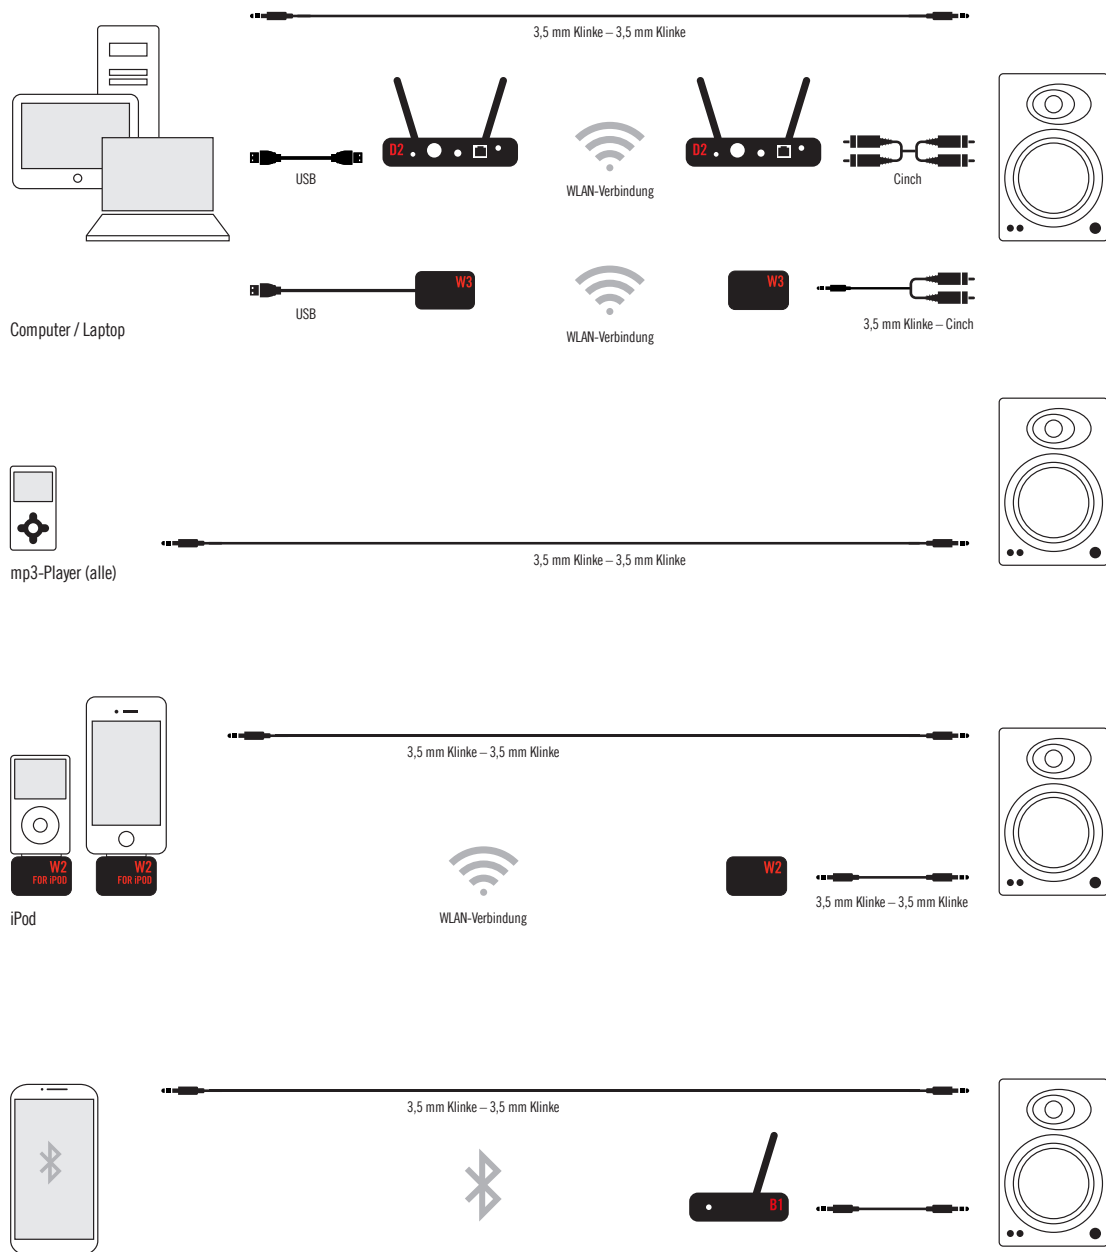

# DER LAUTSPRECHER INTERESSIERT SICH NICHT FÜR DIE QUELLE!

Die A5+ sind Aktivlautsprecher mit einer 150 Watt Stereoendstufe. Die Anschlussmöglichkeiten dieser Lautsprecher können leicht verwirren. Mit dieser Grafik können Sie sich eine Übersicht verschaffen. Im Grunde brauchen Sie nur Ihre bevorzugte Musikquelle zu suchen und schon können Sie sehen, welche Verbindungsmöglichkeiten bestehen. Die von uns empfohlenen und angebotenen Wireless-Geräte und Kabel sind für unsere Ansprüche an Musikwiedergabe optimiert. Lassen Sie sich Ihre Wunschkombination doch mal zu Gehör bringen.

Die A5+ sind Aktivlautsprecher mit einer 150 Watt Stereoendstufe. Diese befindet sich in einem der LS-Gehäuse, so dass nur ein Stromanschluss erforderlich ist. Ein mitgeliefertes LS-Kabel verbindet beide Speaker. Der Lautsprecher verfügt über eine eigene Lautstärkeregelung, die via mitgelieferter Fernbedienung und auch als Regler am Gehäuse funktioniert. Die Rückseite hält Audioeingänge in Cinch und als 3,5 mm Klinkenbuchse bereit. Zusätzlich ist die Spannungsversorgung für den W3 Wireless Adapter vorhanden. Maße: 27 x 18 x 23 cm (H x B x T), Gewicht: 7 Kg und 4,4 kg.