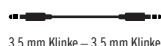

iPhone bis 6S

3,5 mm Klinke - 3,5 mm Klinke

iPhone bis XS

iPad mit 3,5 mm Klinkenschluß

iPad, iPad Pro, iPad mini

CD-Player

Cinch - Cinch

Blu-Ray / DVD-Player