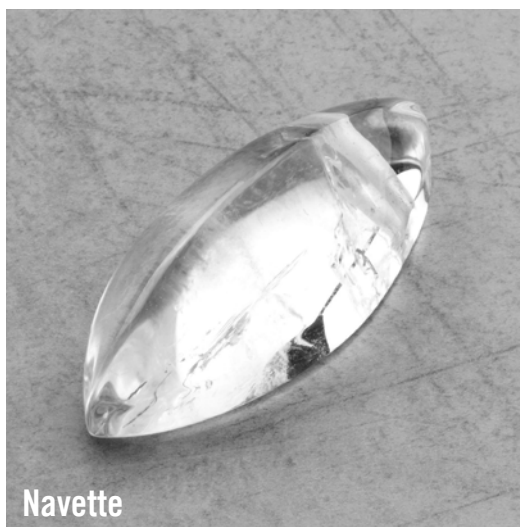

Navette

NEW LIVING ENERGIE

NLNUGGET NLNUGGETN

NEW LIVING ENERGIE-Nugget, für die Hosentasche, $\varnothing$ ca. 30 mm, klares Glas.

240,- €

NEW LIVING ENERGIE-Nahfeld Nugget, für die Hosentasche, $\varnothing$ ca. 30 mm, klares Glas.

240,- €

NLDONUT NLNAV

NEW LIVING ENERGIE-Nahfeld Donut, $\varnothing$ ca. 40 mm, Bergkristall.

300,- €

NEW LIVING ENERGIE-Nahfeld Navette, Bergkristall.

300,- €

NLBAND 180 NLBAND 202 NLBAND 210

NEW LIVING ENERGIE-Armband, 100% Silikon. Umfang 180 mm. Durchmesser 57,3 mm.

60,- €

NEW LIVING ENERGIE-Armband, 100% Silikon. Umfang 202 mm. Durchmesser 64,3 mm.

60,- €

NEW LIVING ENERGIE-Armband, 100% Silikon. Umfang 210 mm. Durchmesser 66,8 mm.

60,- €

Alle Preise sind unverbindliche Preisempfehlungen inkl. 19% MwSt.
Irrtum und Änderungen vorbehalten. · Stand Juni 2023.
Alle vorherigen Preislisten verlieren hiermit ihre Gültigkeit.

phinosophie.de

PHINOSOPHIE · I. Hansen Vertriebs GmbH
Luruper Hauptstraße 204 · D-22547 Hamburg
Tel.: +49 (0) 40.83 70 77 · Fax: +49 (0) 40.83 70 84
www.phinosophie.de · support@phinosophie.de