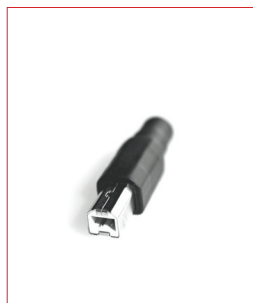

USB-B-Plug
Stk. € 150,-