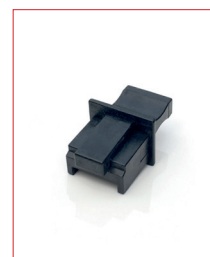

RJ45-Plug (Ethernet)
Stk. € 13,- / 10 Stk. € 100,-